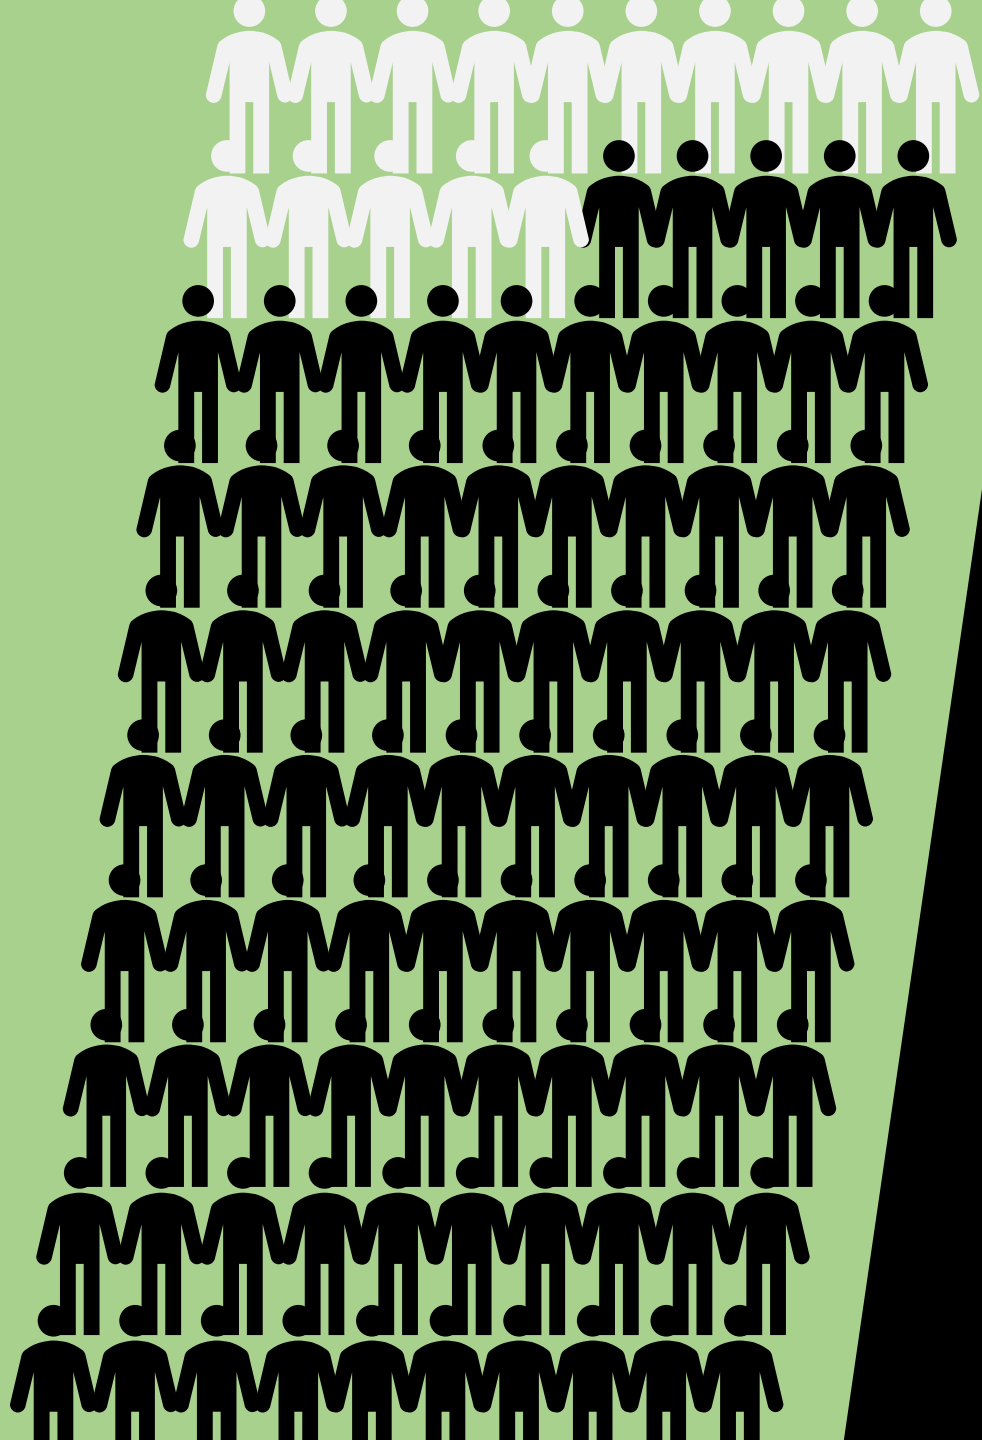

VEJ-EU

Oplæg fra vejarbejderne

Middelfart

27-09-2023

Anton Helland Christiansen

Arbejdsmiljøkonsulent

Asfaltarbejderne

Anlægsarbejderne

Byggegruppen

Sikkerhed ved vejarbejde
med vejarbejderens briller

Jobbet i fokus

A bokeh background of city lights at night, featuring out-of-focus circles of light in various colors including yellow, white, red, and blue against a dark background.

Trafikken som vilkår

85%

af asfaltarbejderne svarer at trafik og høj hastighed er det største arbejdsmiljøproblem i branchen.

Tæt på døden?